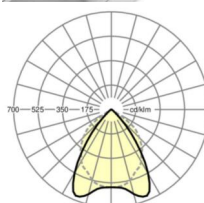

параметры

номер заказа	65240014160
код EAN	4020863281282
номер таможенного тарифа	94051190
Знак прохождения контроля	IP 20, класс защиты I, для рабочих мест за дисплеем 65° < 1000, ENEC10 VDE, F, Indoor, CE
Степень ударопрочности IK	IK03
Температура окружения	ta 25°C
Гарантийный срок	5 лет
Государственные программы поддержки	BEG - государственные субсидии для энергосберегающих зданий (действительна только для Германии)

электротехника

Балласт	Электронный драйвер (1 штука)
Мощность системы	21W
сетевое напряжение	230V/50Hz
автоматический предохранитель (пусковой ток)	19 штук/B10, 30 штук/B16, 31 штук/C10, 50 штук/C16
класс энергосбережения/Источник света	B

Оптика

Оснастка	LED, цветопередача/оттенок света CRI ≥ 80 / 4000K
Допуск для координаты цветности (MacAdam)	3SDCM
Номинальный световой поток	3230lm
Срок службы LED	50000h L80/B10 (Tq 25°C)
светоотдача светильников	155lm/W
UGR поп./вдоль	15.5 / 19.1

DEEP-LINK

<https://www.regiolux.de/ru/article/65240014160>