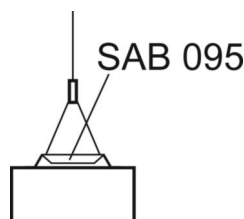

DEEP-LINK

<https://www.regiolux.de/ru/article/65240014160>

Ссылка	LED 3200lm 840
ηLB	100 %
Φ ↓/↑	100 % / 0 %
UGR поп./вдоль дисплей	15.5 / 19.1
	65° < 1000cd/m²

Механика

цвет корпуса	белый стандартный для электротехники RAL 9016
размеры (LxWxH/DxH)	1188mm x 140mm x 64mm
вес (нетто)	4.05kg
Вид монтажа	установка отдельных светильников на подвесе, маятниково-подвесные световые полосы

размеры

L	1188 mm	Длина
B	140 mm	Ширина
H	64 mm	Высота
A1	1076 mm	Расстояние между точками крепежа при одиночной установке
A2	1126 mm	Расстояние между точками крепежа, 1-й светильник световой полосы
A3	1176 mm	Расстояние между точками крепежа между светильниками в световой п
P min	500 mm	Минимальная длина подвеса
P max	1900 mm	Максимальная длина подвеса