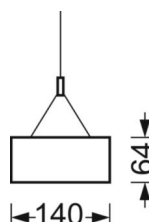

DEEP-LINK

<https://www.regiolux.de/ru/article/65240014160>

Ссылка	LED 3200lm 840
ηLB	100 %
Φ ↓/↑	100 % / 0 %
UGR поп./вдоль дисплей	15.5 / 19.1
	65° < 1000cd/m²

Механика

цвет корпуса	белый стандартный для электротехники RAL 9016
размеры (LxWxH/DxH)	1188mm x 140mm x 64mm
вес (нетто)	4.05kg
Вид монтажа	установка отдельных светильников на подвесе, маятниково-подвесные световые полосы

размеры

L	1188 mm	Длина
B	140 mm	Ширина
H	64 mm	Высота
A1	1076 mm	Расстояние между точками крепежа при одиночной установке
A2	1126 mm	Расстояние между точками крепежа, 1-й светильник световой полосы
A3	1176 mm	Расстояние между точками крепежа между светильниками в световой п
P min	500 mm	Минимальная длина подвеса
P max	1900 mm	Максимальная длина подвеса